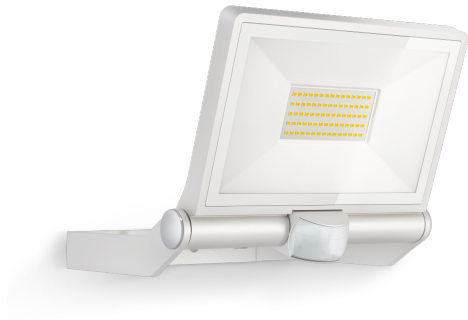

Sensor-LED-Strahler

# XLED ONE XL S

weiß

EAN 4007841 065270

Art.-Nr. 065270